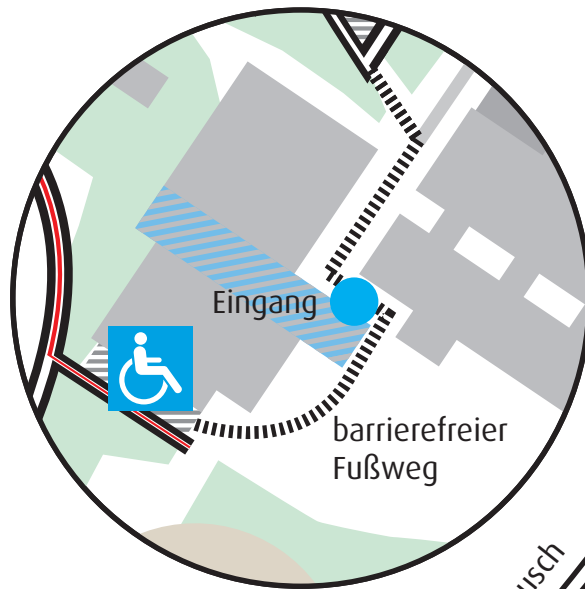

Richtung
Welper/Blankenstein

Haltestelle 559
„Schulzentrum“

Lindstockstraße

Parkplatz
für Behinderte

Eingang

Hallenbad Holthausen
auf dem Schulgelände
Tel. 02324 6837437

Richtung
Hattingen Innenstadt

Halweg

Halweg

Gartenkamp

Haltestelle 359
„Aurorastraße“

Fußweg ca. 5 Min.

Holthausener Straße

Richtung
Holthausen

Holthausener Straße

Aurorastraße