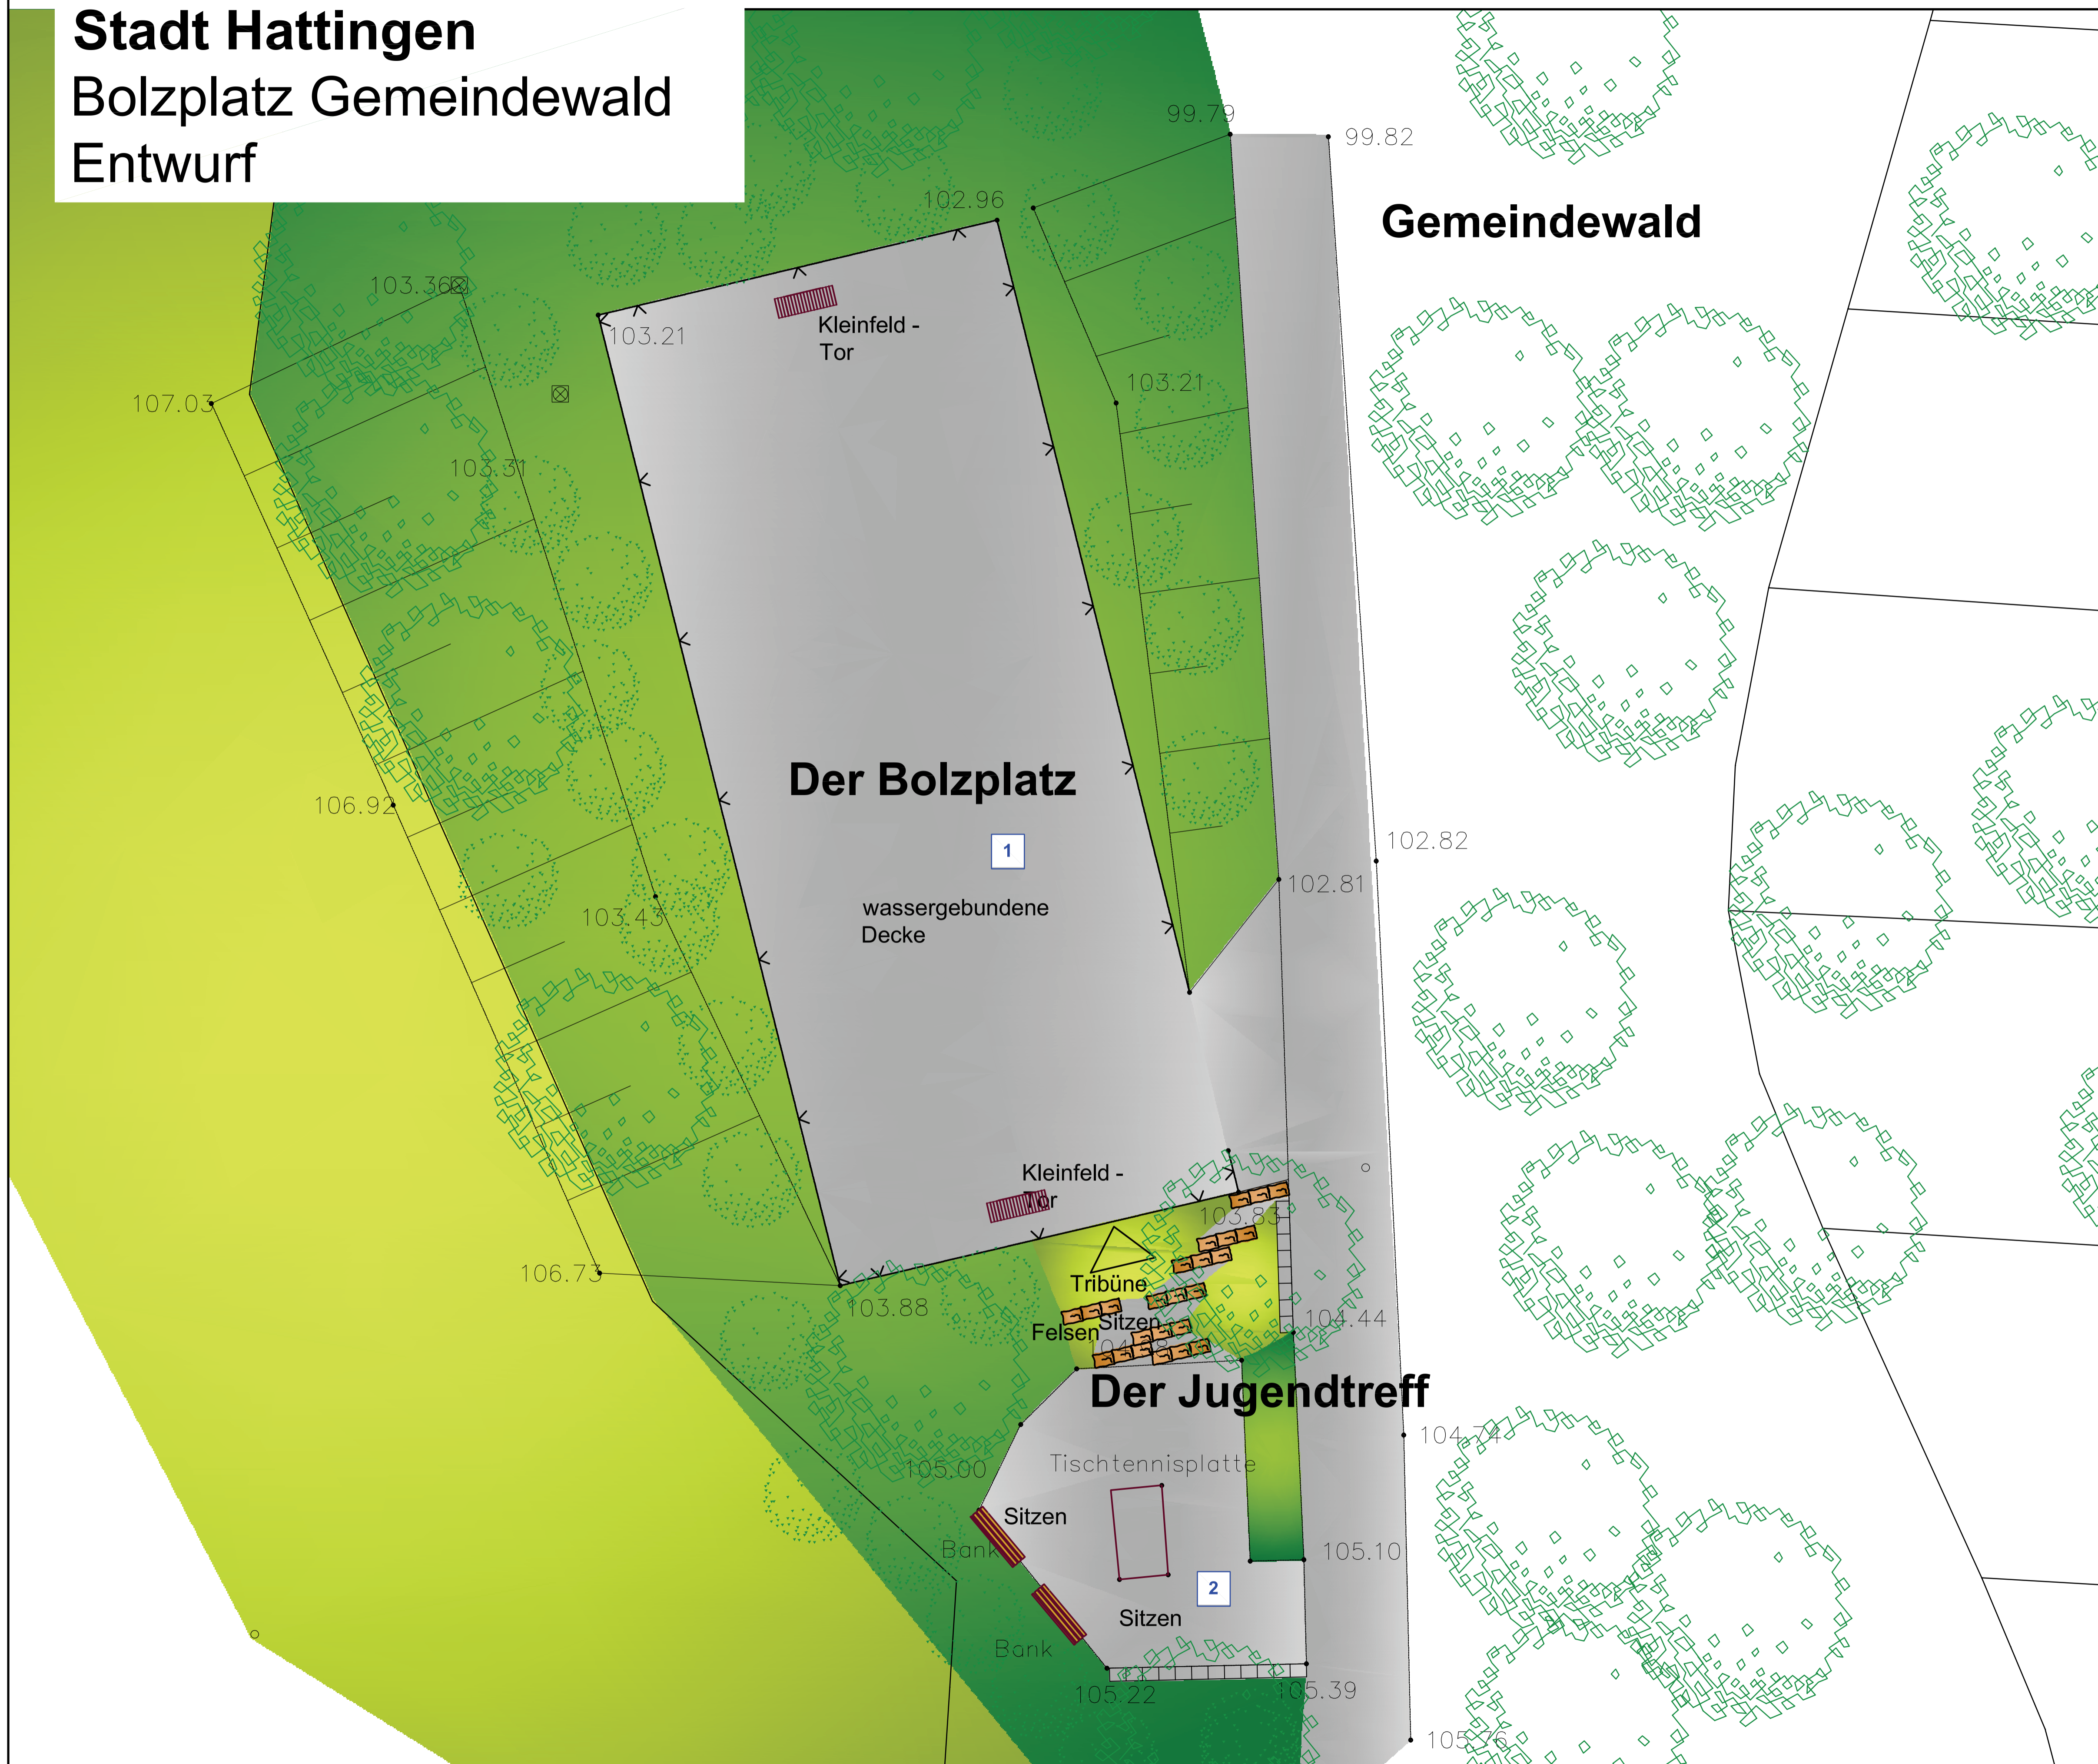

Stadt Hattingen
Bolzplatz Gemeindewald
Entwurf

M. 1 : 100

- 1 DER BOLZPLATZ**
 AKTIVIERUNG DES BOLZPLATZES DURCH
 REDUZIERUNG DER RAHMENPFLANZUNG;
 ERNEUERUNG DER SPIELFLÄCHE UND
 ERÄNZUNG VON ZWEI KLEINFELDTOREN.

- 2 DER JUGENDTREFF**
 TREFFPUNKT IM STADTEIL ZUM REDEN,
 CHILLEN, GESELLIGEM MITEINANDER.
 AUSBLICK UND ÜBERGANG ZUM BOLZPLATZ
 ÜBER FELSTRIBÜNE.

 **Ebbinghaus**
 Garten- und Landschaftsarchitekt
 Dipl.-Ing. Friedhelm Ebbinghaus
 Hansering 66
 58339 Breckerfeld, 02338-915133

Stadt Hattingen
 Bolzplatz Gemeindewald
 Entwurf M. 1 : 100

BRECKERFELD, 29.08.2017