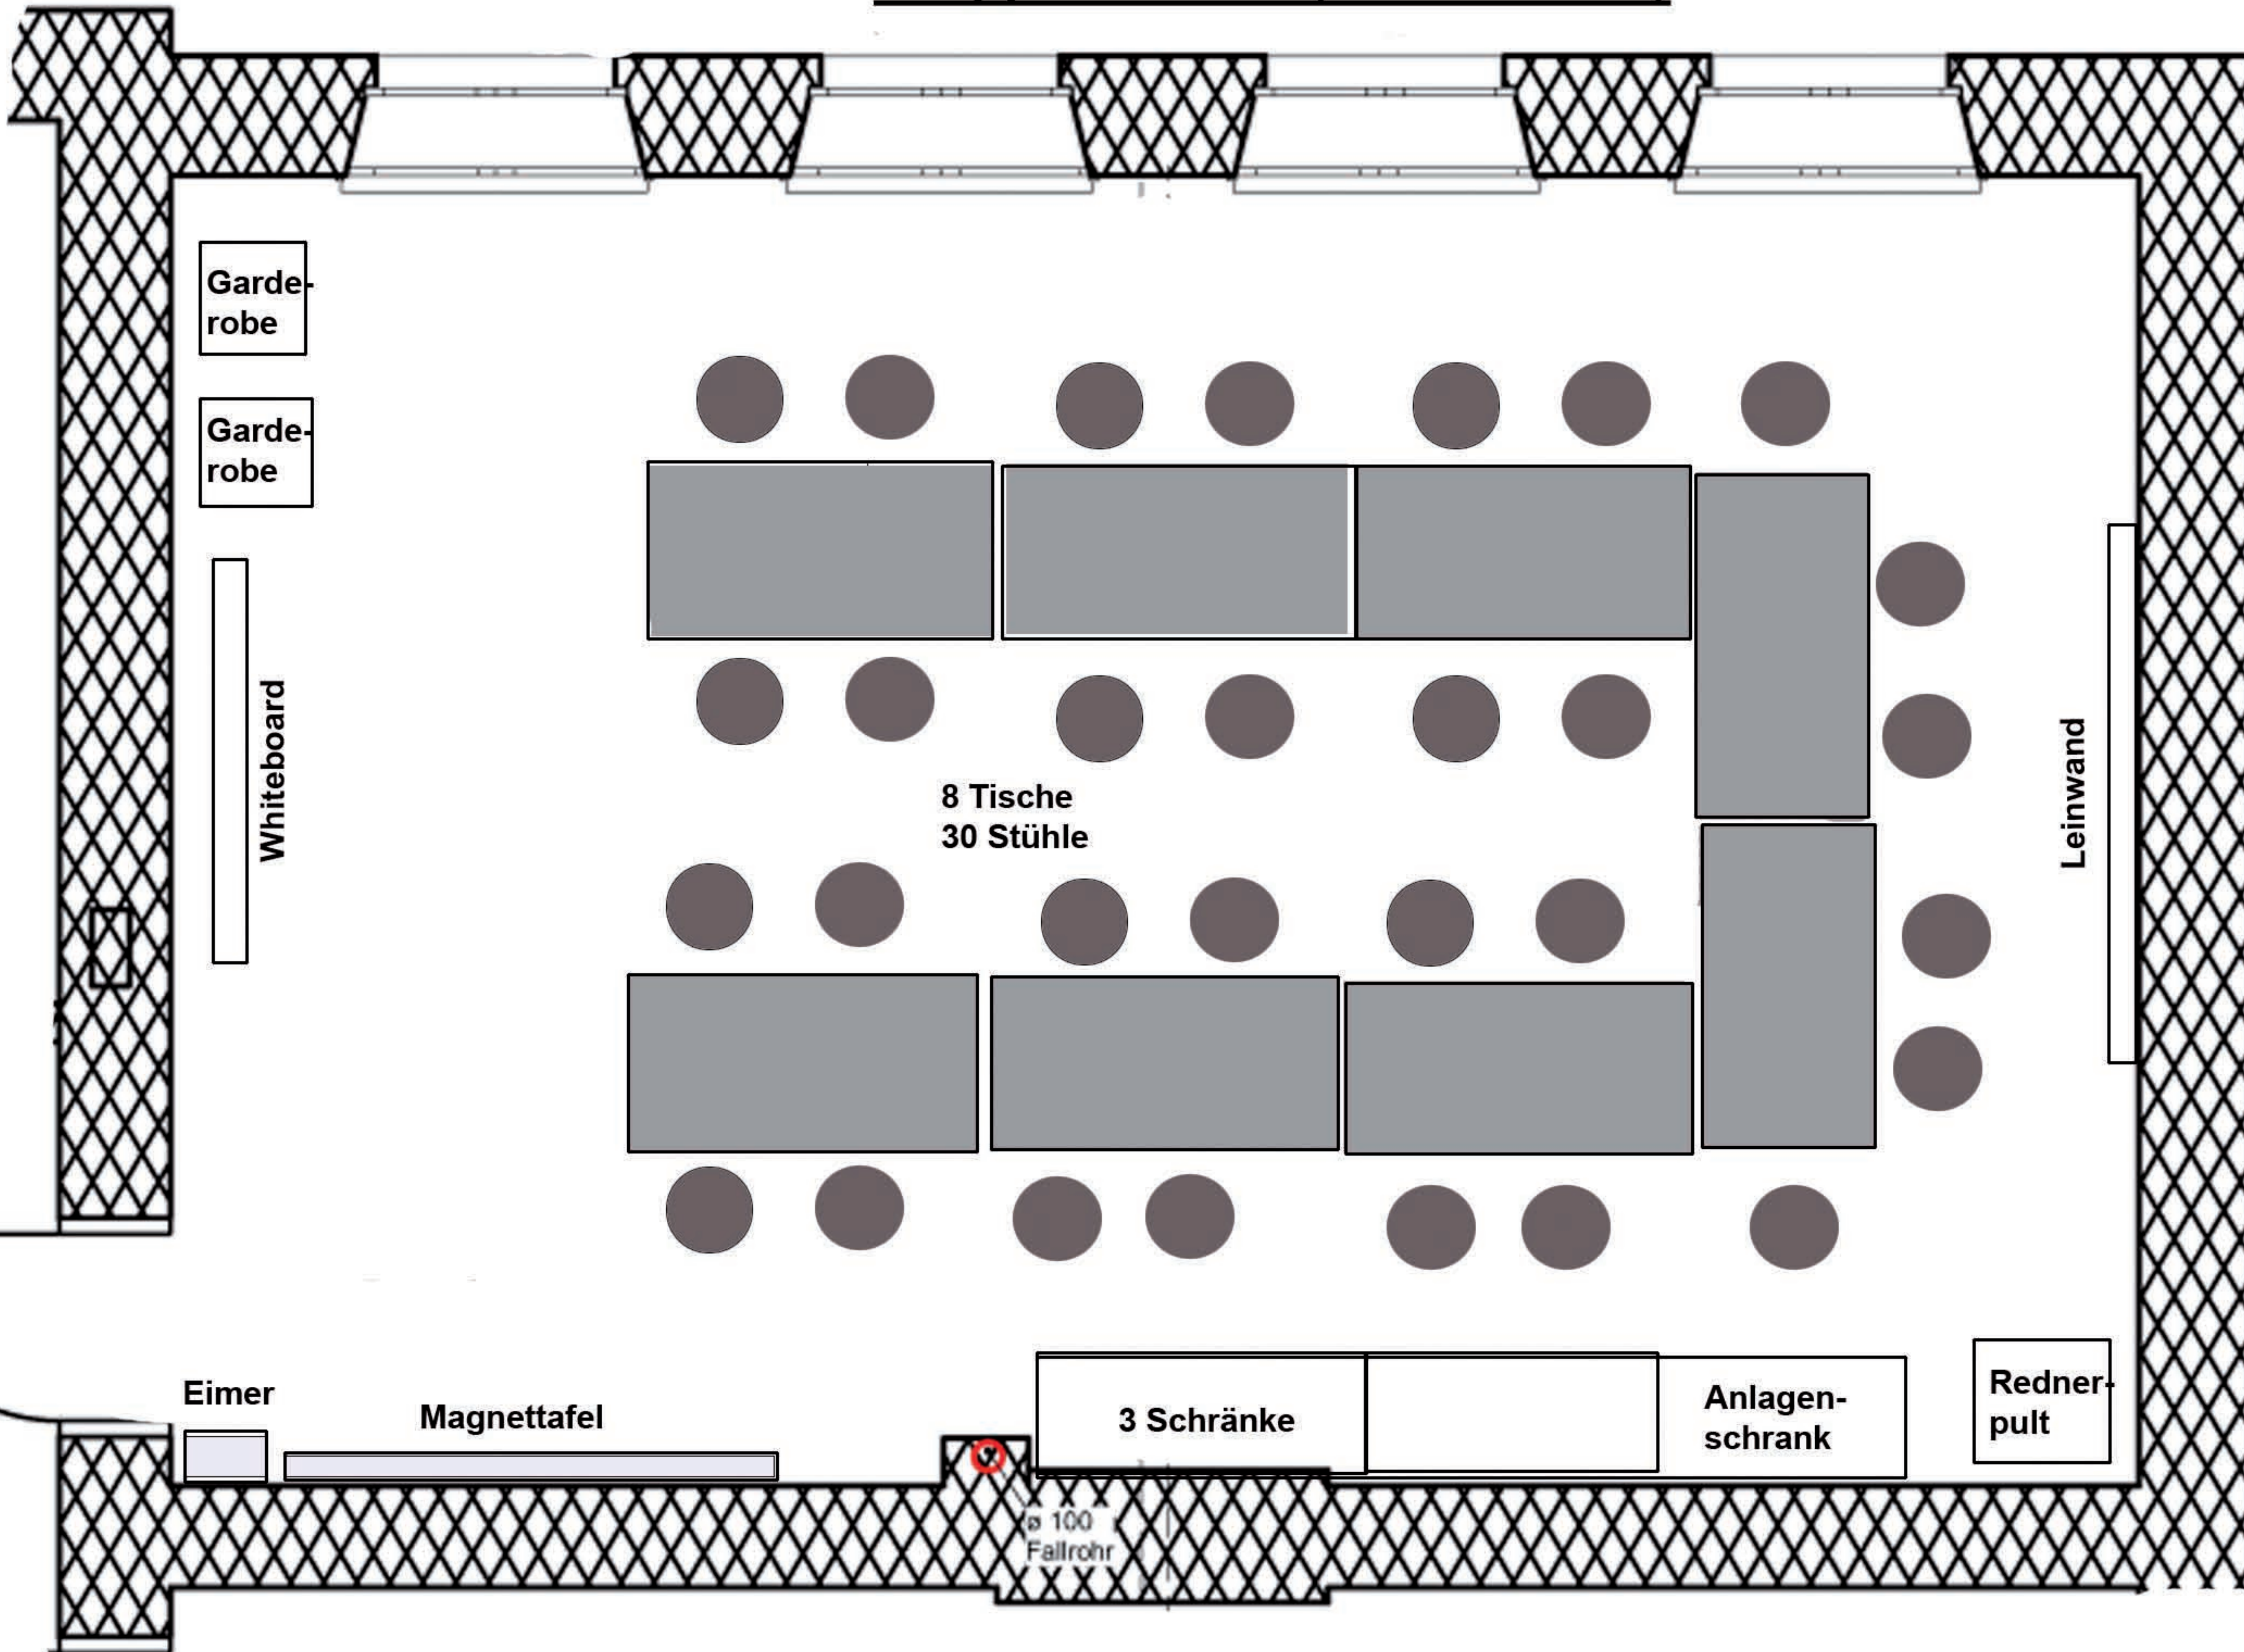

Gruppenraum III (Schachraum)

Garde-
robe

Garde-
robe

Whiteboard

8 Tische
30 Stühle

Leinwand

Eimer

Magnettafel

3 Schränke

Anlagen-
schrank

Redner-
pult

ø 100
Fallrohr